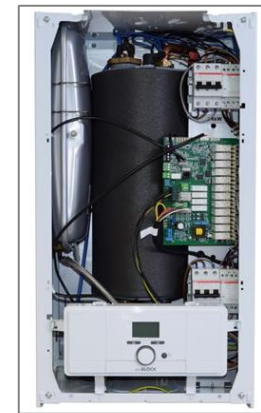

Прежние габариты и расположение подключений

- Позволяют в короткие сроки произвести замену старого котла на новый

eloBLOCK / Скат

Общий функционал

- Увеличенный расширительный бак (8 л.)
- Дифф. автомат (только для Vaillant)
- Работа с антифризом (только Скат)
- Откидывающийся блок управления
- Каскадирование до 7 котлов при помощи VRC 700/5 или /6 и модуля VR 32 (Vaillant)