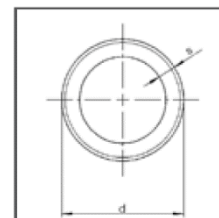

Класс огнестойкости: B2, нормально воспламеняемый.

Цвет: платиновый

Артикул	Размеры, мм		Объем	Вес	Единица поставки	Цена*
	d	s	л / м	г / м		€ / шт.
Бухты:						
11234021100	16,2	2,6	0,095	190,5	100 м	3,55
11234061100	20	2,9	0,158	302,39	100 м	5,04
11234071050	25	3,7	0,243	135,43	50 м	9,10
Отрезки:						
11234081005	32	4,7	0,401	473,86	25 м	11,46