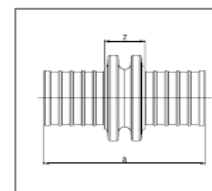

Артикул	Типоразмер	Размеры, мм		Вес	Единица поставки	Цена*
		a	z			
13777121001	16	44	19	40	10 шт.	5,95
13777131001	20	53	20	65	10 шт.	8,18
13777141001	25	68	22	116	10 шт.	11,65
13777161001	32	80	26	190	10 шт.	17,77