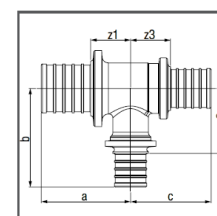

Тройник RAUTITAN PLATINUM с уменьшенным торцевым проходом

Используется для монтажа систем водоснабжения и отопления с трубами RAUTITAN stabil PLATINUM.
Материал: бронза в соответствии с DIN EN 1982
Цвет: гладкая бронза