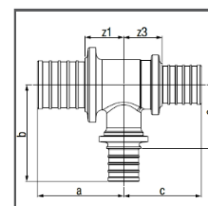

**Тройник RAUTITAN PLATINUM
с уменьшенным боковым и торцевым
проходами**

Используется для монтажа систем водоснабжения
и отопления

с трубами RAUTITAN stabil PLATINUM.

Материал: бронза в соответствии с DIN EN 1982

Цвет: гладкая бронза

Артикул	Типоразмер	Размеры, мм						Вес г / шт.	Единица поставки	Цена* € / шт.
		a	b	c	z₁	z₂	z₃			
13777411001	20-16-16	39	39	36	22	27	23	111	10 шт.	10,24
13777421001	25-16-16	47	42	36	24	30	23	145	10 шт.	10,24
13777431001	25-16-20	47	42	39	24	30	22	155	10 шт.	13,49
13777441001	25-20-20	49	47	41	26	30	24	173	10 шт.	13,49
13777461001	32-25-25	58	58	53	31	35	30	298	3 шт.	28,12

С уважением,
компания REHAU