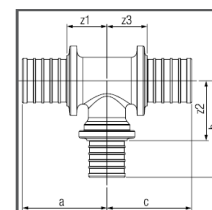

Тройник равнопроходный RAUTITAN PLATINUM

Используется для монтажа систем водоснабжения и отопления с трубами RAUTITAN stabil PLATINUM.
Материал: бронза в соответствии с DIN EN 1982
Цвет: гладкая бронза

Артикул	Типоразмер	Размеры, мм						Вес г / шт.	Единица поставки	Цена* € / шт.
		a	b	c	z₁	z₂	z₃			
13777241001	16	35	38	35	22	25	22	97	10 шт.	10,24
13777261001	20	41	44	41	24	27	24	139	10 шт.	13,49
13777271001	25	52	55	52	29	32	29	237	10 шт.	15,23
13777281001	32	57	65	57	30	38	30	382	3 шт.	29,68

Тройник с уменьшенным боковым проходом RAUTITAN PLATINUM

Используется для монтажа систем водоснабжения и отопления с трубами RAUTITAN stabil PLATINUM.
Материал: бронза в соответствии с DIN EN 1982
Цвет: гладкая бронза

Артикул	Типоразмер	Размеры, мм						Вес г / шт.	Единица поставки	Цена* € / шт.
		a	b	c	z₁	z₂	z₃			
13777301001	20-16-20	39	39	39	22	27	22	122	10 шт.	13,15
13777311001	25-16-25	46	59	46	24	30	24	181	10 шт.	15,23
13777321001	25-20-25	48	47	48	26	30	26	199	10 шт.	15,23
13777331001	32-20-32	54	50	54	27	33	27	291	3 шт.	25,74
13777381001	32-25-32	56	58	56	29	35	29	329	3 шт.	29,14

Тройник RAUTITAN PLATINUM с уменьшенным торцевым проходом

Используется для монтажа систем водоснабжения и отопления с трубами RAUTITAN stabil PLATINUM.
Материал: бронза в соответствии с DIN EN 1982
Цвет: гладкая бронза

Артикул	Типоразмер	Размеры, мм						Вес г / шт.	Единица поставки	Цена* € / шт.
		a	b	c	z₁	z₂	z₃			
13777391001	20-20-16	41	44	36	24	27	23	127	10 шт.	13,49
13777401001	25-25-16	52	55	40	29	32	27	199	10 шт.	15,23