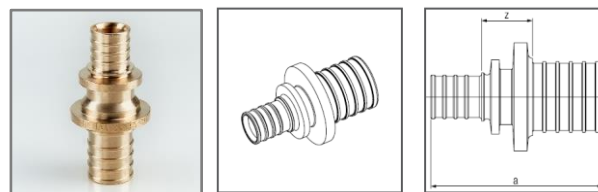

Муфта переходная RAUTITAN PLATINUM

Используется для монтажа систем водоснабжения и отопления с трубами RAUTITAN stabil PLATINUM.
Материал: бронза в соответствии с DIN EN 1982
Цвет: гладкая бронза