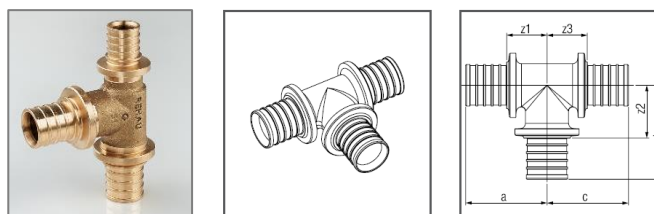

Тройник RAUTITAN PLATINUM

с увеличенным боковым проходом

Используется для монтажа систем водоснабжения и отопления с трубами RAUTITAN stabil PLATINUM.
Материал: бронза в соответствии с DIN EN 1982
Цвет: гладкая бронза