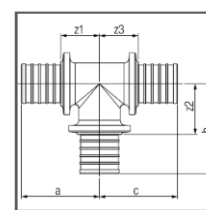

Тройник равнопроходный RAUTITAN PLATINUM

Используется для монтажа систем водоснабжения и отопления с трубами RAUTITAN stabil PLATINUM.
Материал: бронза в соответствии с DIN EN 1982
Цвет: гладкая бронза

Артикул	Типоразмер	Размеры, мм						Вес г / шт.	Единица поставки	Цена* € / шт.
		a	b	c	z₁	z₂	z₃			
13777241001	16	35	38	35	22	25	22	97	10 шт.	10,24
13777261001	20	41	44	41	24	27	24	139	10 шт.	13,49
13777271001	25	52	55	52	29	32	29	237	10 шт.	15,23
13777281001	32	57	65	57	30	38	30	382	3 шт.	29,68

Тройник с уменьшенным боковым проходом RAUTITAN PLATINUM

Используется для монтажа систем водоснабжения и отопления с трубами RAUTITAN stabil PLATINUM.
Материал: бронза в соответствии с DIN EN 1982
Цвет: гладкая бронза