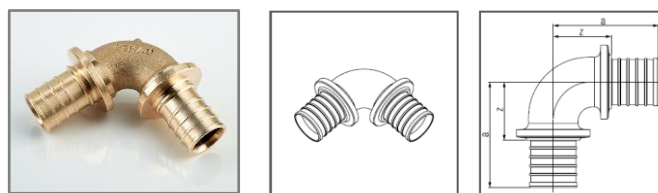

Угольник RAUTITAN PLATINUM 90°

Используется для монтажа систем водоснабжения и отопления с трубами RAUTITAN stabil PLATINUM.
Материал: бронза в соответствии с DIN EN 1982
Цвет: гладкая бронза